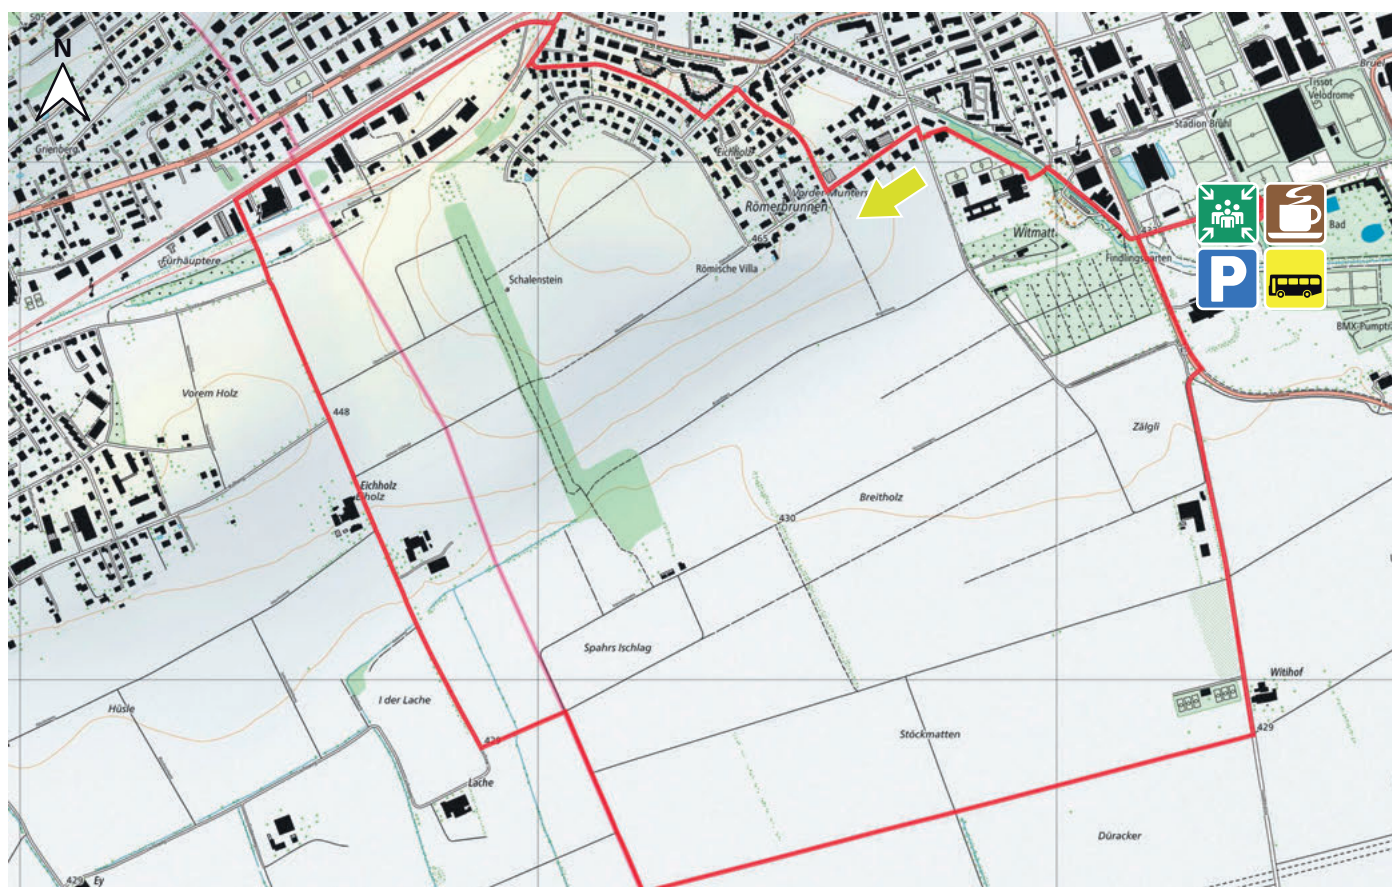

HORNUSSE

22

2540 GRENCHEN

11'330

0

6.8 km

m.ü.M.

Schwimmbad West (beim Bach)

Back-Coffee

Bushaltestelle Schwimmbad

Kostenlose Parkplätze